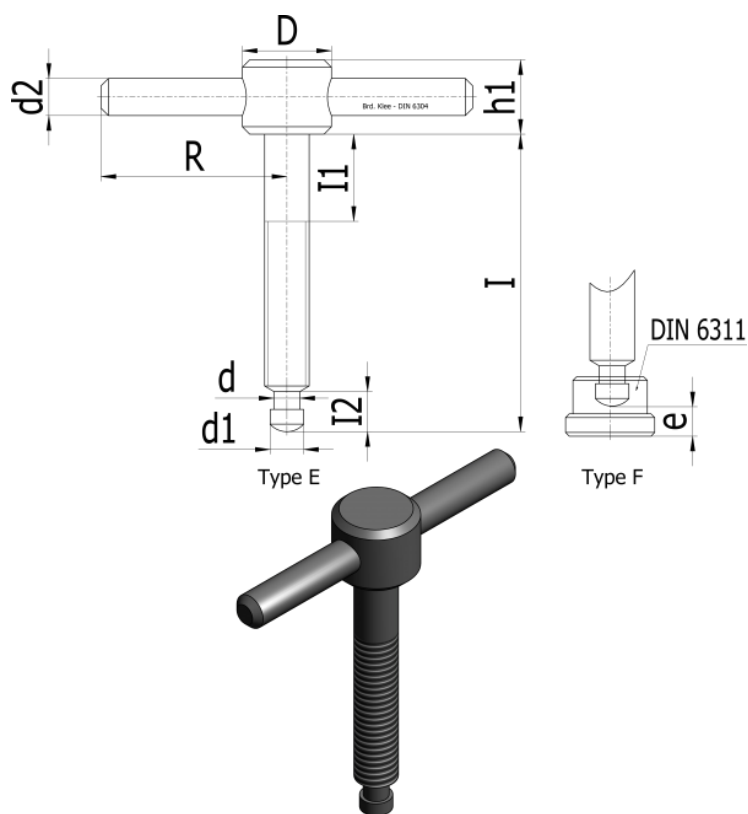

Varenummer: 20474652
 Beskrivelse: E+G
 Spændeskruer DIN 6304-M 8-60-F

Mål

d_1	= M 8	I_3	= 60
d_2	= 14	I_4	= 15
d_3	= 6	I_5	= 3.0
d_4	$h_{11} = 6.0$	z	= 6.8
I_1	=		
I_1	= 60		
I_1	= 50		
I_2	= 12		